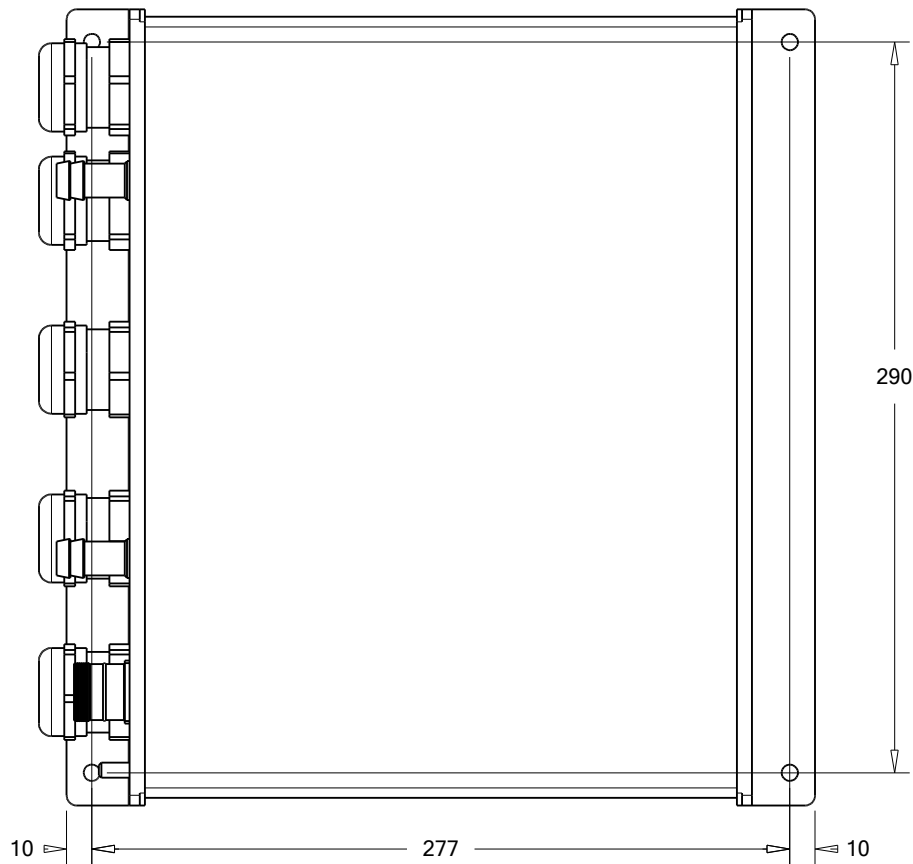

Außenabmessungen des Gehäuses und der Position der Befestigungslöcher. Abmessungen in mm. /

Outside dimensions of the housing and the position of the mounting holes. Dimensions in mm. /

Zunanje dolžine in položaji pritrdilnih lukenj. Dimenzije v mm.