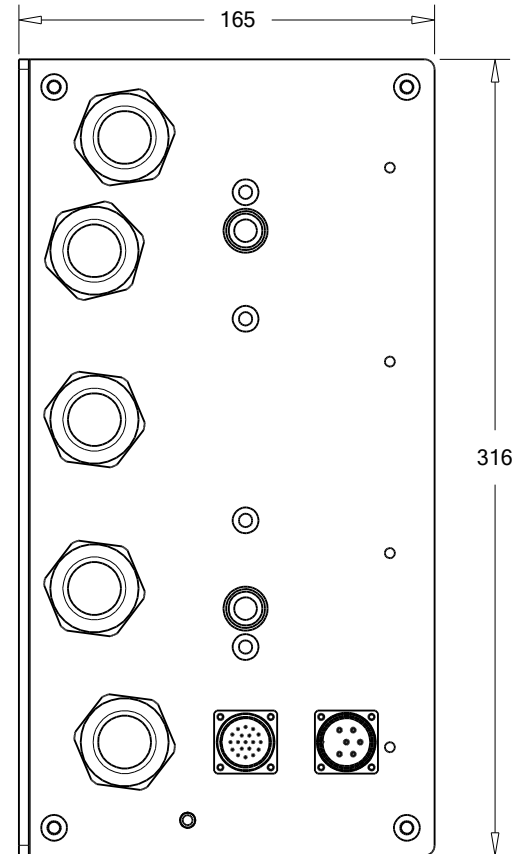

Außenabmessungen des Gehäuses und der Position der Befestigungslöcher. Abmessungen in mm. /

Outside dimensions of the housing and the position of the mounting holes. Dimensions in mm. /

Zunanje dolžine in položaji pritrdilnih lukenj. Dimenzije v mm.

SAC51